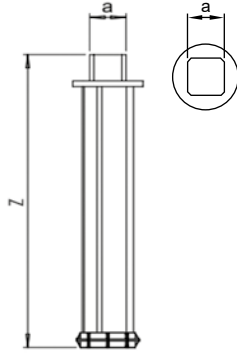

VANA KOVAN

PVC'den yapılmıştır.
Tüm çaplar için uygundur.
Teleskopik koruma borusu (550-950mm)

PROTECTION PIPE

Made out PVC.
Suitable for all dimensions.
Telescopic protection pipe (550-950mm)

Ürün Kodu Article No	Z min	Z max	Ağırlık Weight
100 000 9312 0002	mm 550	mm 950	kg 2,090

VANA KOL

OPERATIONAL KEY

Ürün Kodu Article No	a	Z	Ağırlık Weight
100 000 9312 0010	mm 50	mm 400	kg 0,588